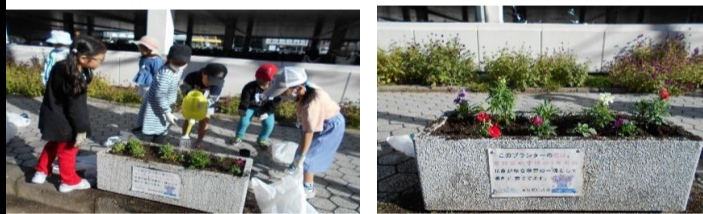

11月12日(日)に、秋のグリーン作戦を実施しました。
 今年も、春日原地区の春日野中学の生徒全員が参加、また地域の沢山の方々に参加して頂き、公園がきれいになりました。
 春のグリーン作戦と同様に、久しぶりに皆さんの元気な姿を拝見出来たグリーン作戦でした。
 最後は、配られたメロンパンとジュースで楽しみました。

ぼるっこ 秋の収穫!

9日(木)に春日原小こども達が、5月に植え付けたさつまいもの収穫をしました。
 みんな一生懸命がんばって、大きなお芋が取れた!と喜んでいました。

ぼるっこ花植え

駐輪場横のプランター20基に、春日原小の3年生が花の苗を植えてくれました。
 春に続いての花植えでしたので、慣れた手つきで植えることが出来ました。
 きれいな花がたくさん咲いています。
 近くを通られたら、是非ご覧ください。

ぼるーんクラブからのお知らせ

・12月7日 読み聞かせ 10:40~
 ・12月14日 保育所来館 クリスマス会

ふれあいサロン

今月のふれあいサロンは”さくらもち”さんによる楽しい歌とダンスです。
 皆さん、お揃いでご参加下さい。
 茶話会を予定しています。
 ◆日時:12月20日(水)10時から
 ◆場所:公民館 2階集会室
 ◆参加資格:70歳以上の方
 ※準備の都合上、12月14日(木)までに、公民館に申し込みください。